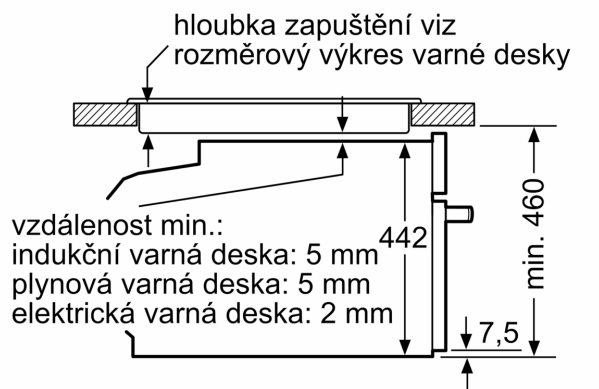

Vybavení

Technické údaje

Druh spotřebiče: Vestavné
 Otevírání dvířek: Výklopná dvířka
 Požadovaná velikost otvoru pro instalaci (v x š x h): 450-455 x 560-568 x 550 mm
 Rozměry spotřebiče: 455 x 594 x 548 mm
 Rozměry zabaleného spotřebiče: 520 x 650 x 700 mm
 Materiál ovládacího panelu: Sklo
 Materiál dveří: sklo
 Váha: 34.9 kg
 Délka přívodního kabelu: 150.0 cm
 EAN: 4242003901441
 Proud: 16 A
 Nominální výkon: 220-240 V
 Frekvence: 50; 60 Hz
 Typ zástrčky: zalitá zástrčka s uzemněním
 Počet varných prostorů: 1
 Usable volume (of cavity) - NEW (2010/30/EC): 47 l
 Třída energetické účinnosti: A+
 Spotřeba energie na cyklus - konvenční ohřev (2010/30/EC): 0.73 kWh/cyklus
 Spotřeba energie na cyklus cirkulace vzduchu - konvenční ohřev (2010/30/EC): 0.61 kWh/cyklus
 Index energetické účinnosti (2010/30/EC): 81.3 %
 Dodávané příslušenství: 1 x rošt, 1 x univerzální pánev, 1 x Zásobník páry, děrovaný, velikost XL, 1 x Zásobník páry, neděrovaný, velikost M, 1 x Zásobník páry, neděrovaný, velikost M

Technické informace

- délka přívodního kabelu: 150 cm
- napětí: 220 - 240 V
- celkový příkon elektro: 3.3 kW
- energetická třída (dle EU 65/2014): A+
- spotřeba energie na cyklus při konvenčním ohřevu: 0.73 kWh (na stupnici třídy energetické účinnosti od A+++ do D)
- spotřeba energie na cyklus v režimu recirkulace: 0.61 kWh
- počet pečicích prostorů: 1 zdroj tepla: elektřina objem pečicího prostoru: 47 l

Rozměry

- rozměry spotřebiče (V x Š x H): 455 mm x 594 mm x 548 mm
- rozměry niky (V x Š x H): 450 mm - 455 mm x 560 mm - 568 mm x 550 mm
- „potřebné rozměry naleznete v instalačních materiálech“

iQ700, Vestavná kompaktní kombinovaná parní trouba, 60 x 45 cm, Černá CS736G1B1

Rozměrové výkresy

Montáž dvou spotřebičů nad sebou
Výměna vzduchu

A: Větrací mřížka $\geq 200 \text{ cm}^2$

rozměry v mm

rozměry v mm

rozměry v mm

Rozměrové výkresy

vestavba s varnou deskou