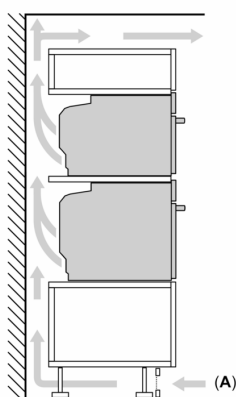

Příslušenství

- rošt, smaltovaný hluboký plech, děrovaná parní nádoba (velikost M), děrovaná parní nádoba (velikost XL), neděrovaná parní nádoba

(velikost M)

Bezpečnost a energetická náročnost

- chladná dvířka trouby
- prosklené dveře CoolTouch (3 ks skel)
- dětská pojistka
- bezpečnostní vypínání trouby ukazatel zbytkového tepla tlačítko start spínač kontaktu dveří mechanický zámek dveří

Technické informace

- délka přívodního kabelu: 150 cm
- napětí: 220 - 240 V
- celkový příkon elektro: 3.3 kW
- energetická třída (dle EU 65/2014): A+
- spotřeba energie na cyklus při konvenčním ohřevu: 0.73 kWh (na stupnici třídy energetické účinnosti od A+++ do D)
- spotřeba energie na cyklus v režimu recirkulace: 0.61 kWh
- počet pečicích prostorů: 1 zdroj tepla: elektřina objem pečicího prostoru: 47 l

Rozměry

- rozměry spotřebiče (V x Š x H): 455 mm x 594 mm x 548 mm
- rozměry niky (V x Š x H): 450 mm - 455 mm x 560 mm - 568 mm x 550 mm
- „potřebné rozměry naleznete v instalačních materiálech“

iQ700, Vestavná kompaktní kombinovaná parní trouba, 60 x 45 cm, Černá CS736G1B1

Rozměrové výkresy

Montáž dvou spotřebičů nad sebou
Výměna vzduchu

A: Větrací mřížka $\geq 200 \text{ cm}^2$

rozměry v mm

rozměry v mm

rozměry v mm

Rozměrové výkresy

vestavba s varnou deskou