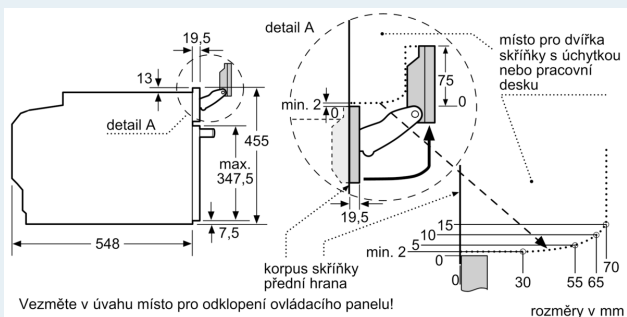

Vybavení

Technické údaje

Druh spotřebiče: Vestavné
 Otevírání dvířek: Výklopná dvířka
 Požadovaná velikost otvoru pro instalaci (v x š x h): 450-455 x 560-568 x 550 mm
 Rozměry spotřebiče: 455 x 594 x 548 mm
 Rozměry zabaleného spotřebiče: 520 x 650 x 700 mm
 Materiál ovládacího panelu: Sklo
 Materiál dveří: sklo
 Váha: 34.9 kg
 Délka přívodního kabelu: 150.0 cm
 EAN: 4242003901441
 Proud: 16 A
 Nominální výkon: 220-240 V
 Frekvence: 50; 60 Hz
 Typ zástrčky: zalitá zástrčka s uzemněním
 Počet varných prostorů: 1
 Usable volume (of cavity) - NEW (2010/30/EC): 47 l
 Třída energetické účinnosti: A+
 Spotřeba energie na cyklus - konvenční ohřev (2010/30/EC): 0.73 kWh/cyklus
 Spotřeba energie na cyklus cirkulace vzduchu - konvenční ohřev (2010/30/EC): 0.61 kWh/cyklus
 Index energetické účinnosti (2010/30/EC): 81.3 %
 Dodávané příslušenství: 1 x rošt, 1 x univerzální pánev, 1 x Zásobník páry, děrovaný, velikost XL, 1 x Zásobník páry, neděrovaný, velikost M, 1 x Zásobník páry, neděrovaný, velikost M

Technické informace

- délka přívodního kabelu: 150 cm
- napětí: 220 - 240 V
- celkový příkon elektro: 3.3 kW
- energetická třída (dle EU 65/2014): A+
- spotřeba energie na cyklus při konvenčním ohřevu: 0.73 kWh (na stupnici třídy energetické účinnosti od A+++ do D)
- spotřeba energie na cyklus v režimu recirkulace: 0.61 kWh
- počet pečicích prostorů: 1 zdroj tepla: elektřina objem pečicího prostoru: 47 l

Rozměry

- rozměry spotřebiče (V x Š x H): 455 mm x 594 mm x 548 mm
- rozměry niky (V x Š x H): 450 mm - 455 mm x 560 mm - 568 mm x 550 mm
- „potřebné rozměry naleznete v instalačních materiálech“

iQ700, Vestavná kompaktní kombinovaná parní trouba, 60 x 45 cm, Černá CS736G1B1

Rozměrové výkresy

Montáž dvou spotřebičů nad sebou
Výměna vzduchu

A: Větrací mřížka $\geq 200 \text{ cm}^2$

rozměry v mm

rozměry v mm

rozměry v mm

Rozměrové výkresy

vestavba s varnou deskou