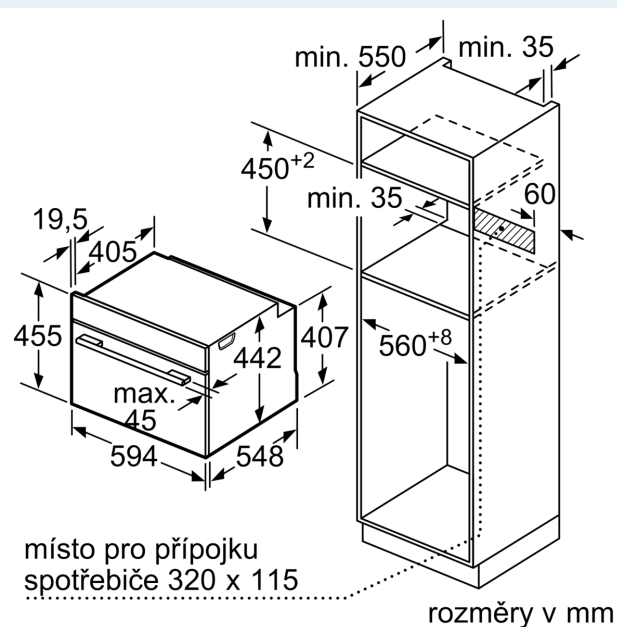

Vybavení

Technické údaje

Druh spotřebiče: Vestavné
 Otevírání dvířek: Výklopná dvířka
 Požadovaná velikost otvoru pro instalaci (v x š x h): 450-455 x 560-568 x 550 mm
 Rozměry spotřebiče: 455 x 594 x 548 mm
 Rozměry zabaleného spotřebiče: 520 x 650 x 700 mm
 Materiál ovládacího panelu: Sklo
 Materiál dveří: sklo
 Váha: 34.9 kg
 Délka přívodního kabelu: 150.0 cm
 EAN: 4242003901441
 Proud: 16 A
 Nominální výkon: 220-240 V
 Frekvence: 50; 60 Hz
 Typ zástrčky: zalitá zástrčka s uzemněním
 Počet varných prostorů: 1
 Usable volume (of cavity) - NEW (2010/30/EC): 47 l
 Třída energetické účinnosti: A+
 Spotřeba energie na cyklus - konvenční ohřev (2010/30/EC): 0.73 kWh/cyklus
 Spotřeba energie na cyklus cirkulace vzduchu - konvenční ohřev (2010/30/EC): 0.61 kWh/cyklus
 Index energetické účinnosti (2010/30/EC): 81.3 %
 Dodávané příslušenství: 1 x rošt, 1 x univerzální pánev, 1 x Zásobník páry, děrovaný, velikost XL, 1 x Zásobník páry, neděrovaný, velikost M, 1 x Zásobník páry, neděrovaný, velikost M

Technické informace

- délka přívodního kabelu: 150 cm
- napětí: 220 - 240 V
- celkový příkon elektro: 3.3 kW
- energetická třída (dle EU 65/2014): A+
- spotřeba energie na cyklus při konvenčním ohřevu: 0.73 kWh (na stupnici třídy energetické účinnosti od A+++ do D)
- spotřeba energie na cyklus v režimu recirkulace: 0.61 kWh
- počet pečicích prostorů: 1 zdroj tepla: elektřina objem pečicího prostoru: 47 l

Rozměry

- rozměry spotřebiče (V x Š x H): 455 mm x 594 mm x 548 mm
- rozměry niky (V x Š x H): 450 mm - 455 mm x 560 mm - 568 mm x 550 mm
- „potřebné rozměry naleznete v instalačních materiálech“

iQ700, Vestavná kompaktní kombinovaná parní trouba, 60 x 45 cm, Černá CS736G1B1

Rozměrové výkresy

Montáž dvou spotřebičů nad sebou
Výměna vzduchu

A: Větrací mřížka $\geq 200 \text{ cm}^2$

rozměry v mm

rozměry v mm

rozměry v mm

Rozměrové výkresy

vestavba s varnou deskou