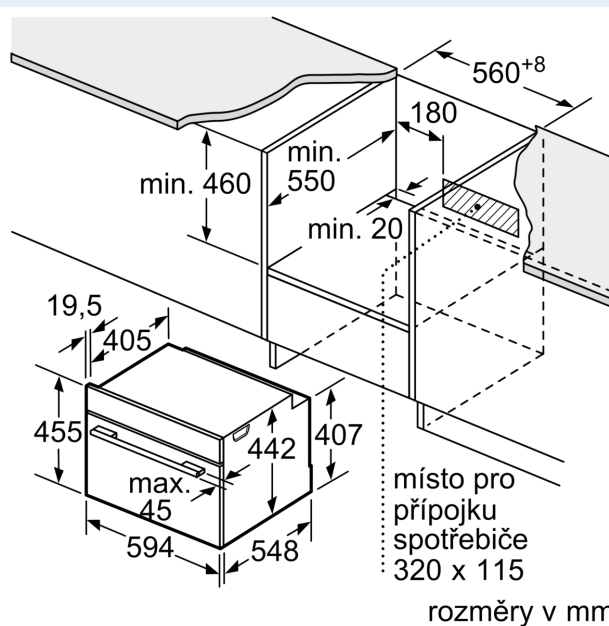

Technické informace

- délka přívodního kabelu: 150 cm
- napětí: 220 - 240 V
- celkový příkon elektro: 3.3 kW
- energetická třída (dle EU 65/2014): A+
- spotřeba energie na cyklus při konvenčním ohřevu: 0.73 kWh (na stupnici třídy energetické účinnosti od A+++ do D)
- spotřeba energie na cyklus v režimu recirkulace: 0.61 kWh
- počet pečicích prostorů: 1 zdroj tepla: elektřina objem pečicího prostoru: 47 l

Rozměry

- rozměry spotřebiče (V x Š x H): 455 mm x 594 mm x 548 mm
- rozměry niky (V x Š x H): 450 mm - 455 mm x 560 mm - 568 mm x 550 mm
- „potřebné rozměry naleznete v instalačních materiálech“

iQ700, Vestavná kompaktní kombinovaná parní trouba, 60 x 45 cm, Černá CS736G1B1

Rozměrové výkresy

Montáž dvou spotřebičů nad sebou
Výměna vzduchu

A: Větrací mřížka $\geq 200 \text{ cm}^2$

rozměry v mm

rozměry v mm

rozměry v mm

Rozměrové výkresy

vestavba s varnou deskou

rozměry v mm

Pokud je kompaktní spotřebič vestavěný pod varnou deskou, musí být dodržena následující tloušťka pracovní desky (příp. včetně nosné konstrukce).

Typ varné desky	min. tloušťka pracovní desky	
	nasazená	v rovině
indukční varná deska	42 mm	43 mm
celoplošná indukční varná deska	52 mm	53 mm
plynová varná deska	32 mm	43 mm
elektrická varná deska	32 mm	35 mm