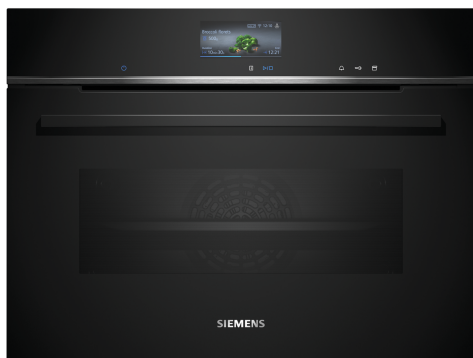

iQ700, Vestavná kompaktní kombinovaná parní trouba, 60 x 45 cm, Černá CS736G1B1

A+

včetně příslušenství

1 x rošt, 1 x univerzální pánev, velikost XL, děrovaný, 1 x Zásobník páry, neděrovaný, velikost M

zvláštní příslušenství

Vybavení

Technické údaje

Druh spotřebiče: Vestavné
 Otevírání dvířek: Výklopná dvířka
 Požadovaná velikost otvoru pro instalaci (v x š x h): 450-455 x 560-568 x 550 mm
 Rozměry spotřebiče: 455 x 594 x 548 mm
 Rozměry zabaleného spotřebiče: 520 x 650 x 700 mm
 Materiál ovládacího panelu: Sklo
 Materiál dveří: sklo
 Váha: 34.9 kg
 Délka přívodního kabelu: 150.0 cm
 EAN: 4242003901441
 Proud: 16 A
 Nominální výkon: 220-240 V
 Frekvence: 50; 60 Hz
 Typ zástrčky: zalitá zástrčka s uzemněním
 Počet varných prostorů: 1
 Usable volume (of cavity) - NEW (2010/30/EC): 47 l
 Třída energetické účinnosti: A+
 Spotřeba energie na cyklus - konvenční ohřev (2010/30/EC): 0.73 kWh/cyklus
 Spotřeba energie na cyklus cirkulace vzduchu - konvenční ohřev (2010/30/EC): 0.61 kWh/cyklus
 Index energetické účinnosti (2010/30/EC): 81.3 %
 Dodávané příslušenství: 1 x rošt, 1 x univerzální pánev, 1 x Zásobník páry, děrovaný, velikost XL, 1 x Zásobník páry, neděrovaný, velikost M, 1 x Zásobník páry, neděrovaný, velikost M

iQ700, Vestavná kompaktní kombinovaná parní trouba, 60 x 45 cm, Černá CS736G1B1

Vybavení

Typ trouby / druh ohřevu

- Kompaktní kombinovaná parní trouba s 21 druhy ohřevu: 4D horký vzduch, horní/spodní ohřev, gril s cirkulací vzduchu, velkoplošný gril, maloplošný gril, stupeň pro pizzu, coolStart (hluboce zmrazené jídlo), spodní ohřev, pomalé vaření, předehřívání, udržování teploty, horký vzduch jemný, horní/spodní ohřev jemný, pára 100%, regenerační ohřev (ohřívání pokrmů nebo rozpečení pečiva z předešlého dne), kynutí těsta, rozmrazování, gril s cirkulací vzduchu + pára, ohřívání pokrmů + pára, 4D horký vzduch + pára, horní/spodní ohřev + pára
- rozsah teploty: 30 °C - 250 °C
- fullSteam Plus 120 °C
- vnitřní objem: 47 l